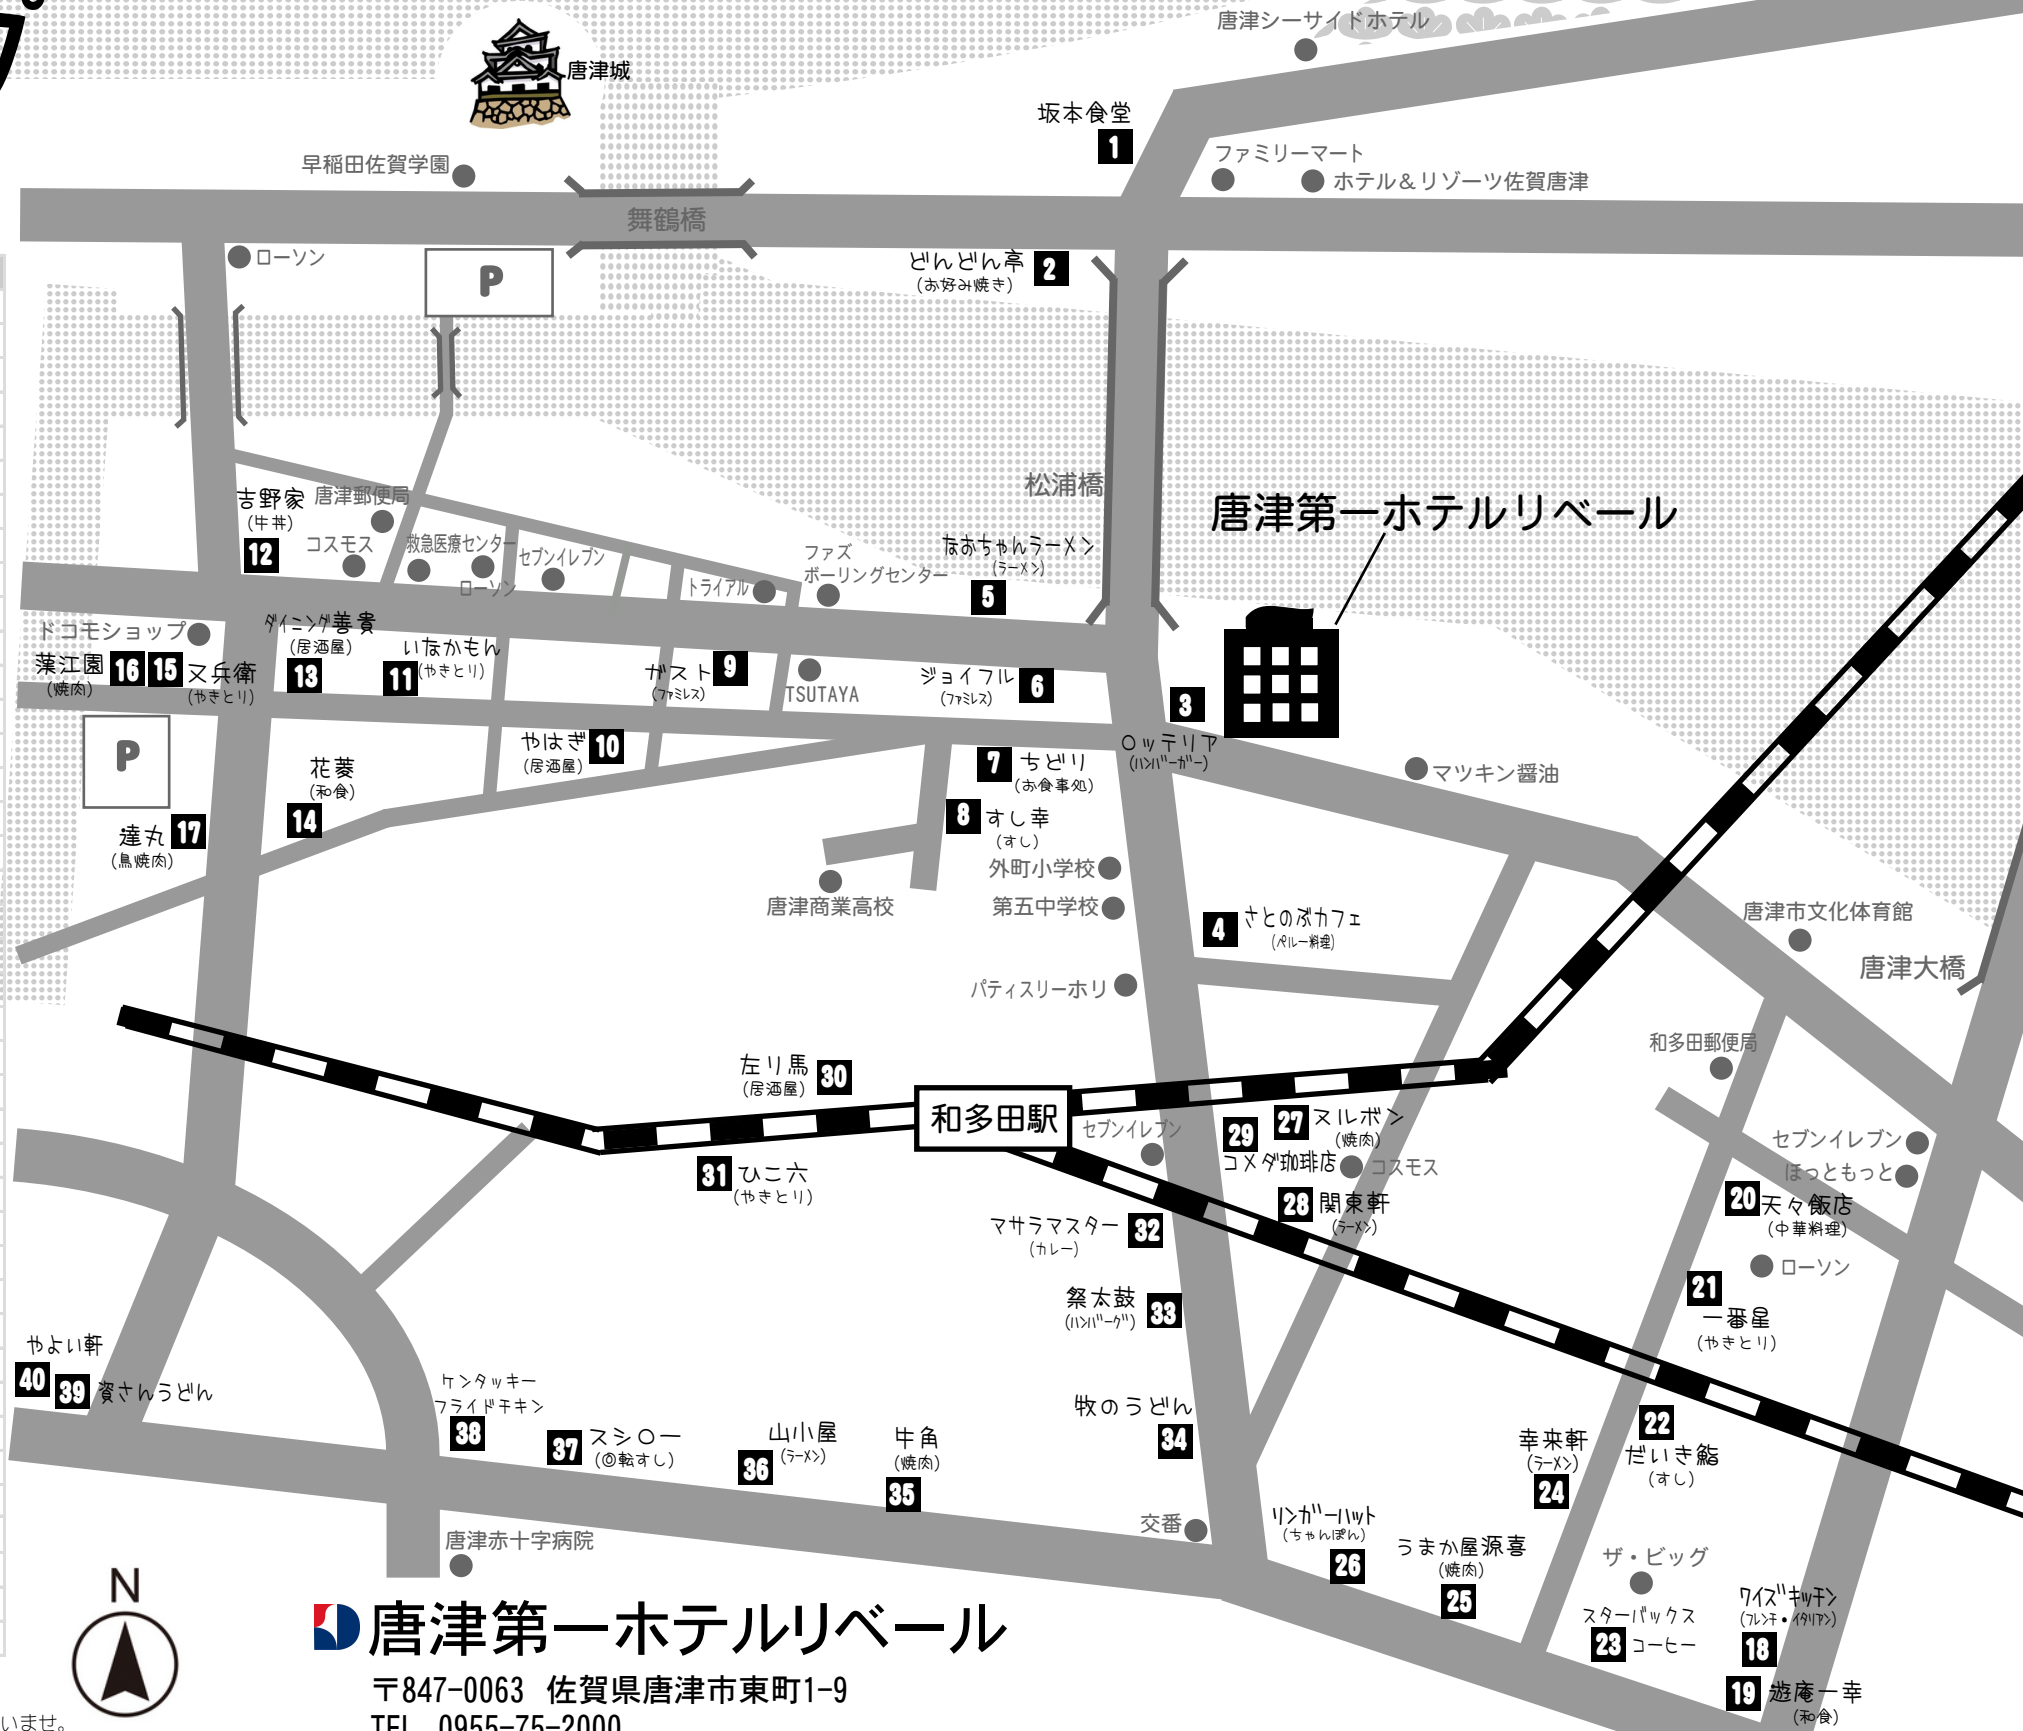

飲食店マップ EAST SIDE

番号	店名	TEL(0955)	営業時間	定休日
1	坂本食堂	72-2842	11:30 ~ 20:30	水
2	どんどん亭	70-2611	11:00 ~ 24:00	なし
3	ロッテリア	74-7465	9:00 ~ 23:00	なし
4	さとのぶカフェ	58-8325	18:00 ~ 22:00	木
5	なおちゃんラーメン	53-8780	11:00 ~ 21:00	木 昼のみ
6	ジョイフル	74-9163	24時間営業	なし
7	ちどり	72-3378	18:00 ~ 22:00	月
8	すし幸	72-7354	17:00 ~ 21:00	水
9	ガスト	79-8220	9:00 ~ 翌3:00	なし
10	やはぎ	090-8352-7662	18:00 ~ 翌3:00	日
11	いなかもん	74-4500	18:00 ~ 24:00	火
12	吉野家	70-1110	24時間営業	なし
13	ダイニング善貴 (よしき)	58-9829	17:00 ~ 24:00	火
14	花菱	72-3311	17:00 ~ 22:00	月
15	又兵衛	72-3231	17:00 ~ 23:00	月
16	漢江園	72-2022	17:00 ~ 翌3:00	月
17	達丸 (だるま)	75-3330	17:00 ~ 24:00	木
18	ワズキッチン	72-8716	18:00 ~ 22:00	日
19	遊庵一幸	72-7838	16:30 ~ 21:30	第2・4月
20	天々飯店	74-1226	11:00 ~ 23:00	月
21	一番星	73-6674	17:00 ~ 23:00	月
22	だいき鮓	58-8867	11:30 ~ 22:00	月
23	スターバックスコーヒー	58-8306	8:00 ~ 22:00	不定休
24	幸来軒	74-6303	11:00 ~ 17:00	木
25	うまか屋 源喜	74-6664	17:30 ~ 22:00	第1・3水
26	リンガーハット	74-8873	11:00 ~ 翌4:00	なし
27	焼肉ヌルボン	75-0029	16:00 ~ 22:00	なし
28	関東軒	75-7154	18:00 ~ 20:00	火
29	コメダ珈琲店	58-8312	7:00 ~ 23:00	なし
30	左り馬	74-6446	18:00 ~ 23:00	日
31	ひこ六	72-7704	17:30 ~ 23:00	月
32	マサラマスター	73-7835	17:00 ~ 22:00	なし
33	祭太鼓	74-9145	18:00 ~ 22:30	不定休
34	牧のうどん	74-8805	10:00 ~ 23:00	第3水
35	牛角	79-6629	17:00 ~ 24:00	なし
36	筑豊ラーメン山小屋	74-6780	11:00 ~ 22:00	第2水
37	スシロー	70-0620	11:00 ~ 23:00	なし
38	ケンタッキーフライドチキン	70-1185	10:00 ~ 22:00	なし
39	資さんうどん	53-8886	7:00 ~ 24:30	なし
40	やよい軒	70-1778	7:00 ~ 24:00	1/1~1/4

唐津第一ホテルリベール
 〒847-0063 佐賀県唐津市東町1-9
 TEL 0955-75-2000

令和3年12月作成
 ※記載内容が変更となっている場合がございますので、予めご了承くださいませ。